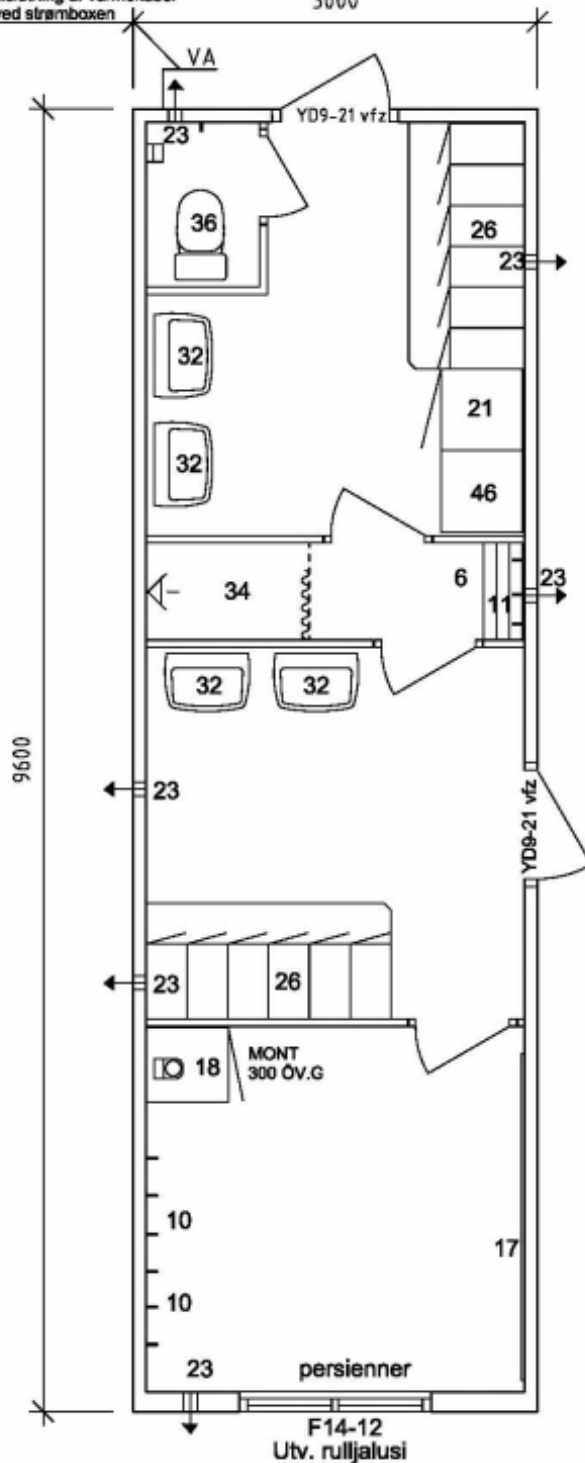

2 st uttag GEE 216-6 for  
tilslutning af varmekabel  
ved strømboxen

3000

**INREDE:**

- 10 klädkrok
- 11 klädkrok
- 17 anslagstavla 2000x1000
- 18 kylskåp med kaffebryggare, 30cm öv.golv
- 21 torkskåp
- 23 väggfläkt med timer
- 24 kanalfäkt med timer, vent. klädsåp
- 26 klädsåp 30cm med bänk
- 32 tvättställ, porslin med spegel och papperskorg
- 34 dusch med draperi och tvålållare
- 36 wc-stol med toalettpappersållare
- 46 varmvattenberedare, 300L

Stålråm med gaffellådor for trucklyft

Rumshöjd = 2400

Inv. skiva = 6,5mm vitpigmenterad plywood  
1,5mm högtryckslaminat i dusch

Inklädnad över skåp = vitpigmenterad plywood

**VIKT TOM:**

Ca 5900 kg

BET	ANT	ÄNDRINGEN AVSER	SIGN	DATUM
-----	-----	-----------------	------	-------