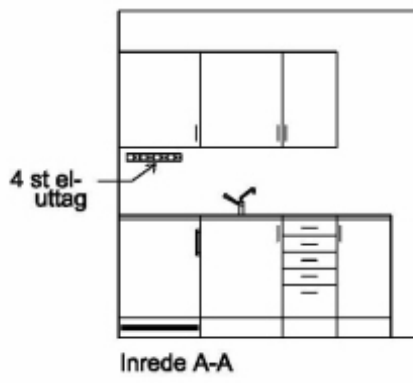

INREDE:

- 10 klädkrok
- 17 anslagstavla 2400x1200
- 18 kylskåp
- 23 väggfläkt
- 32 tvättställe med hygienskåp och papperkorg
- 34 dusch fast med termostatblandare, spardusch, draperi och tvålorg
- 36 wc-stol med toalettpappershållare
- 39 diskbänk L=2000
- 46 varmvattenberedare, 55 liters
- 52 bänkskåp
- 53 väggskåp

A = fönsterbänkskanal typ BR70130 med 2 st 1-vägs 220V- uttag i vardera änden

B = kabelkanal 40x90 placerad mot tak

Stålräm med gaffellådor för trucklyft på långsidor och i entré gavel för entré plan

Ståtråd Ø 2mm C300 för fasthållning Isolering i tak

Rumshöjd = 2400

Inv. skiva = 12mm Vitpigmenterad lackad plywood Våtrumsskiva med högtrycksiam. i dusch

VIKT TOM:
Ca 5700 kg

 <p>KILSBODEN MOELVEN BYGGMODUL AB 0554-888000</p>		<p>BET ANT ÄNDRINGEN AVSER DATUM SIGN</p>	
<p>RITAD/KONSTR AV LA</p>		<p>UPPDRAGNR</p>	
<p>ORT/DATUM Kil 110101</p>		<p>KDD/TYP/POS</p>	
<p>KEYCAB EPDW-K DK 3,30x9,00 M</p>		<p>RITINGSNUMMER 11-214</p>	
<p>SKALA 1:50</p>		<p>ÄNDR BET</p>	