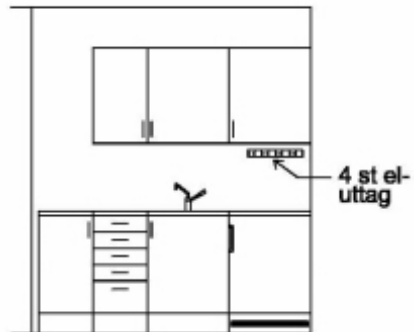

INREDE:

- 10 klädkrok
- 15 askkopp
- 17 anslagstavia 2400x1200
- 18 kylskåp
- 23 väggfläkt med timer
- 32 tvättställ, porslin med spegel och papperskorg
- 34 dusch med duschdraperi och tvålhylla
- 36 wc-stol med toalettpappershållare
- 39 diskbänk 2000
- 46 varmvattenberedare, 55 liters
- 52 bänkskåp
- 53 väggskåp

A =fönsterbänkskanal typ BR70130
med 2 st 1-vägs 220V-uttag i vardera änden

Trappa och trapphängare
Stålräm med gaffellådor för trucklyft
Rumshöjd = 2400
Inv. skiva 07F

VIKT TOM:
Ca 5600 kg

Inrede A-A

2 st uttag CEE 216-6 för
värmekabel placeras på samma
höjd som CIA-lådan